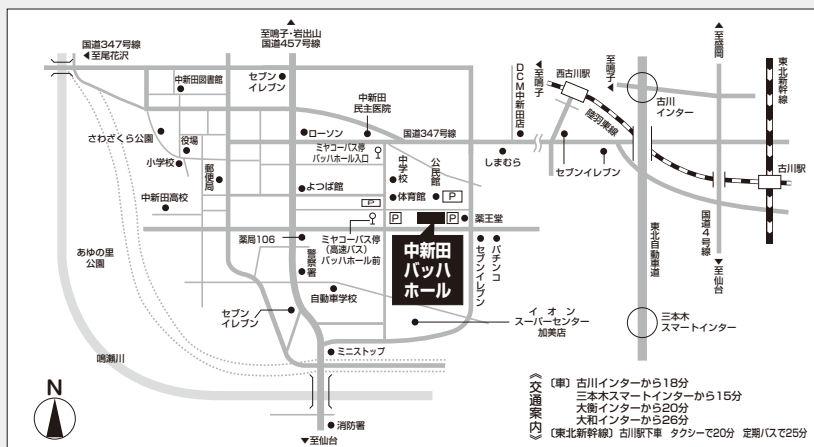

##### ②高速バスでお越しの場合

仙台駅(西口1番)発13:00 ▶ 古川駅着14:00

#### 盛岡方面から

やまびこ58号東京行  
盛岡駅発13:08 ▶ 古川駅着14:09

※各新幹線・バスの運賃はJRのHPをご覧ください。

無料送迎バス(定員20名 要予約)

#### 古川駅前⇄バッハホール

■行き 古川駅前発 14:20  
■帰り バッハホール発 終演15分後

### バッハホールご案内

■会場内における飲食、喫煙はご遠慮ください ■写真撮影、録音、録画等は禁止です  
■開演後のご入場は制限させていただく場合がございます

《交通案内》  
〔車〕古川インターから18分  
三本木スマートインターから15分  
大衡インターから20分  
大和インターから26分  
〔東北新幹線〕古川駅下車 タクシーで20分 定期バスで25分